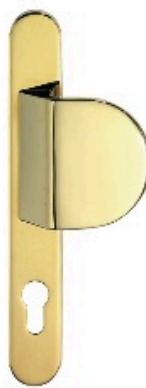

# Messing poliert PVD

**ZAM 9001 45°**  
B: 210 mm  
Art.-Nr. 117114

**ZAM 1002**  
B: 250 mm  
Art.-Nr. 117113

**ZAM 8510**  
B: 230 mm  
DIN L = Art.-Nr. 117116  
DIN R = Art.-Nr. 119929

**ZAM 9002**  
B: 210 mm  
Art.-Nr. 117117

**ZAM 41**  
B: 150 mm  
Art.-Nr. 54643

**ZAM 53**  
B: 200 mm  
Art.-Nr. 54645

**ZAM 21**  
B: 200 mm  
Art.-Nr. 44967

**ZSG 6**  
Art.-Nr. 84497

**ZSG 2 / Innen**  
Art.-Nr. 84449

**ZSG 15**  
DIN L = Art.-Nr. 124275  
DIN R = Art.-Nr. 122659